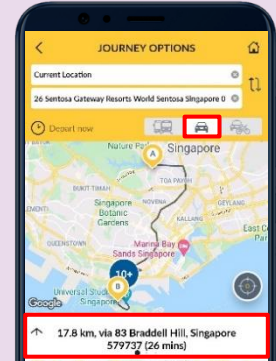

#### நீங்கள் விரும்பும் பயணத் தெரிவுகளைத் தேர்ந்தெடுங்கள்

7a. பொதுப் போக்குவரத்துக்கு, நீங்கள் விரும்பும் பயண முறையைத் தேர்ந்தெடுங்கள் (பேருந்துமட்டும், பெருவிரைவு ரயில் மட்டும், அல்லது இரண்டும்).

7b. நீங்கள் விரும்பும் தெரிவின மீது தட்டி, பயணப் பாதையை வரைபடத்தில் பாருங்கள்.

7c. பட்டைமீது தட்டி, அழுத்திக்கொண்டே, பயண விவரங்களைப் பார்வையிட மேலாகத் தள்ளிவிடுங்கள்.

8. வாகனம் ஓட்டிச் செல்ல, கார் சின்னத்தைத் தட்டுங்கள். சாதாரணமான வெவ்வேறு பயணப் பாதைகளைப் பார்வையிட, திரையின் அடியிலிருந்து வலதுபக்கமாகத் தள்ளிவிடுங்கள்.