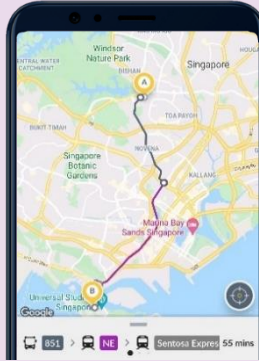

#### உங்கள் பயணத்தைத் திட்டமிட முகவரி, பேருந்து நிறுத்தம் அல்லது பேருந்து சேவை எண்ணை உள்ளிடுங்கள்

3. தேடல் கட்டத்தைத் தட்டுங்கள்.

4. நீங்கள் செல்லவிருக்கும் முகவரியை உள்ளிட்டு, பரிந்துரைக்கப்படும் பட்டியலிலிருந்து சரியான முகவரியைத் தேர்ந்தெடுங்கள்.

OR

5. பேருந்து நிறுத்தத்தின் எண்ணை உள்ளிட்டு, பரிந்துரைக்கப்படும் பட்டியலிலிருந்து சரியான பேருந்து நிறுத்தத்தைத் தேர்ந்தெடுங்கள்.

OR

6. பேருந்து சேவை எண்ணை உள்ளிட்டு, பரிந்துரைக்கப்படும் பட்டியலிலிருந்து சரியான பேருந்து சேவையைத் தேர்ந்தெடுங்கள்.

#### நீங்கள் விரும்பும் பயணத் தெரிவுகளைத் தேர்ந்தெடுங்கள்

7a. பொதுப் போக்குவரத்துக்கு, நீங்கள் விரும்பும் பயண முறையைத் தேர்ந்தெடுங்கள் (பேருந்துமட்டும், பெருவிரைவு ரயில் மட்டும், அல்லது இரண்டும்).

7b. நீங்கள் விரும்பும் தெரிவின மீது தட்டி, பயணப் பாதையை வரைபடத்தில் பாருங்கள்.