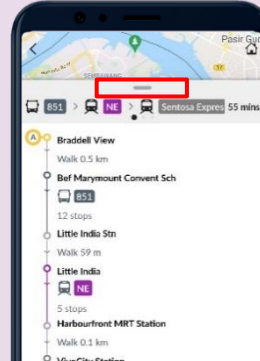

#### உங்கள் பயணத்தைத் திட்டமிட முகவரி, பேருந்து நிறுத்தம் அல்லது பேருந்து சேவை எண்ணை உள்ளிடுங்கள்

3. தேடல் கட்டத்தைத் தட்டுங்கள்.

4. நீங்கள் செல்லவிருக்கும் முகவரியை உள்ளிட்டு, பரிந்துரைக்கப்படும் பட்டியலிலிருந்து சரியான முகவரியைத் தேர்ந்தெடுங்கள்.

OR

5. பேருந்து நிறுத்தத்தின் எண்ணை உள்ளிட்டு, பரிந்துரைக்கப்படும் பட்டியலிலிருந்து சரியான பேருந்து நிறுத்தத்தைத் தேர்ந்தெடுங்கள்.

OR

6. பேருந்து சேவை எண்ணை உள்ளிட்டு, பரிந்துரைக்கப்படும் பட்டியலிலிருந்து சரியான பேருந்து சேவையைத் தேர்ந்தெடுங்கள்.

#### நீங்கள் விரும்பும் பயணத் தெரிவுகளைத் தேர்ந்தெடுங்கள்

7a. பொதுப் போக்குவரத்துக்கு, நீங்கள் விரும்பும் பயண முறையைத் தேர்ந்தெடுங்கள் (பேருந்துமட்டும், பெருவிரைவு ரயில் மட்டும், அல்லது இரண்டும்).

7b. நீங்கள் விரும்பும் தெரிவின மீது தட்டி, பயணப் பாதையை வரைபடத்தில் பாருங்கள்.

7c. பட்டைமீது தட்டி, அழுத்திக்கொண்டே, பயண விவரங்களைப் பார்வையிட மேலாகத் தள்ளிவிடுங்கள்.

8. வாகனம் ஓட்டிச் செல்ல, கார் சின்னத்தைத் தட்டுங்கள். சாதாரணமான வெவ்வேறு பயணப் பாதைகளைப் பார்வையிட, திரையின் அடியிலிருந்து வலதுபக்கமாகத் தள்ளிவிடுங்கள்.