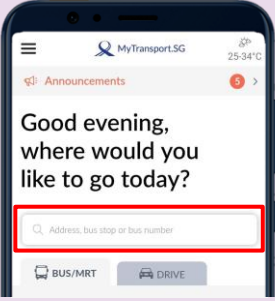

SG Digital

MyTransport.SG
பயன்பாட்டு
வழிமுறைகள்

உங்களுக்குத் தெரியுமா?

MyTransport.SG செயலி வழங்கும் நிகழ்நேரத் தகவலையும் தனிப்பயனாக்கப்பட்ட விழிப்பூட்டிகளையும் பயன்படுத்தி உங்கள் பயணங்களைச் சிரமமின்றி திட்டமிடுங்கள்!

படிநிலை 1

MyTransport.SG செயலியை உங்கள் கைப்பேசியில் நிறுவுங்கள்

ஆப்பிள் ஆப் ஸ்டோருக்கு அல்லது கூகல் பிளே ஸ்டோருக்குச் சென்று, MyTransport.SG செயலியைப் பதிவிறக்கம் செய்து, செயல்படுத்துங்கள்.

1. ஐஓஎஸ் பயன்படுத்துவோர், 'Get' மீது தட்டி செயலியைப் பதிவிறக்கம் செய்யலாம்.
2. அண்ட்ராய்ட் பயன்படுத்துவோர், 'Install' மீது தட்டி செயலியைப் பதிவிறக்கம் செய்யலாம்.

படிநிலை 2

உங்கள் பயணத்தைத் திட்டமிட முகவரி, பேருந்து நிறுத்தம் அல்லது பேருந்து சேவை எண்ணை உள்ளிடுங்கள்

3. தேடல் கட்டத்தைத் தட்டுங்கள்.