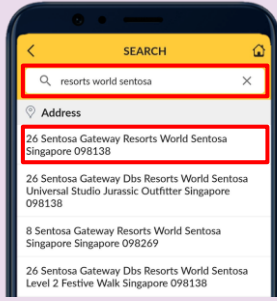

4. நீங்கள் செல்லவிருக்கும் முகவரியை உள்ளிட்டு, பரிந்துரைக்கப்படும் பட்டியலிலிருந்து சரியான முகவரியைத் தேர்ந்தெடுங்கள்.

OR