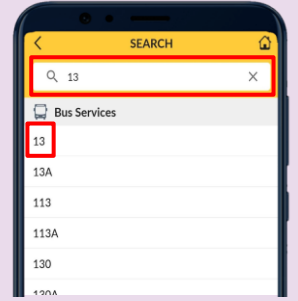

#### உங்கள் பயணத்தைத் திட்டமிட முகவரி, பேருந்து நிறுத்தம் அல்லது பேருந்து சேவை எண்ணை உள்ளிடுங்கள்

3. தேடல் கட்டத்தைத் தட்டுங்கள்.

4. நீங்கள் செல்லவிருக்கும் முகவரியை உள்ளிட்டு, பரிந்துரைக்கப்படும் பட்டியலிலிருந்து சரியான முகவரியைத் தேர்ந்தெடுங்கள்.

OR

5. பேருந்து நிறுத்தத்தின் எண்ணை உள்ளிட்டு, பரிந்துரைக்கப்படும் பட்டியலிலிருந்து சரியான பேருந்து நிறுத்தத்தைத் தேர்ந்தெடுங்கள்.

OR

6. பேருந்து சேவை எண்ணை உள்ளிட்டு, பரிந்துரைக்கப்படும் பட்டியலிலிருந்து சரியான பேருந்து சேவையைத் தேர்ந்தெடுங்கள்.