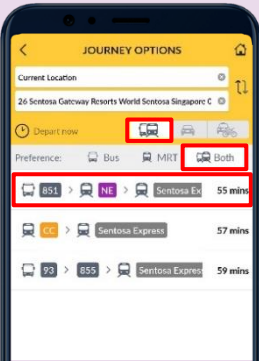

#### உங்கள் பயணத்தைத் திட்டமிட முகவரி, பேருந்து நிறுத்தம் அல்லது பேருந்து சேவை எண்ணை உள்ளிடுங்கள்

3. தேடல் கட்டத்தைத் தட்டுங்கள்.

4. நீங்கள் செல்லவிருக்கும் முகவரியை உள்ளிட்டு, பரிந்துரைக்கப்படும் பட்டியலிலிருந்து சரியான முகவரியைத் தேர்ந்தெடுங்கள்.

OR

5. பேருந்து நிறுத்தத்தின் எண்ணை உள்ளிட்டு, பரிந்துரைக்கப்படும் பட்டியலிலிருந்து சரியான பேருந்து நிறுத்தத்தைத் தேர்ந்தெடுங்கள்.

OR

6. பேருந்து சேவை எண்ணை உள்ளிட்டு, பரிந்துரைக்கப்படும் பட்டியலிலிருந்து சரியான பேருந்து சேவையைத் தேர்ந்தெடுங்கள்.

#### நீங்கள் விரும்பும் பயணத் தெரிவுகளைத் தேர்ந்தெடுங்கள்

7a. பொதுப் போக்குவரத்துக்கு, நீங்கள் விரும்பும் பயண முறையைத் தேர்ந்தெடுங்கள் (பேருந்துமட்டும், பெருவிரைவு ரயில் மட்டும், அல்லது இரண்டும்).

7b. நீங்கள் விரும்பும் தெரிவின மீது தட்டி, பயணப் பாதையை வரைபடத்தில் பாருங்கள்.